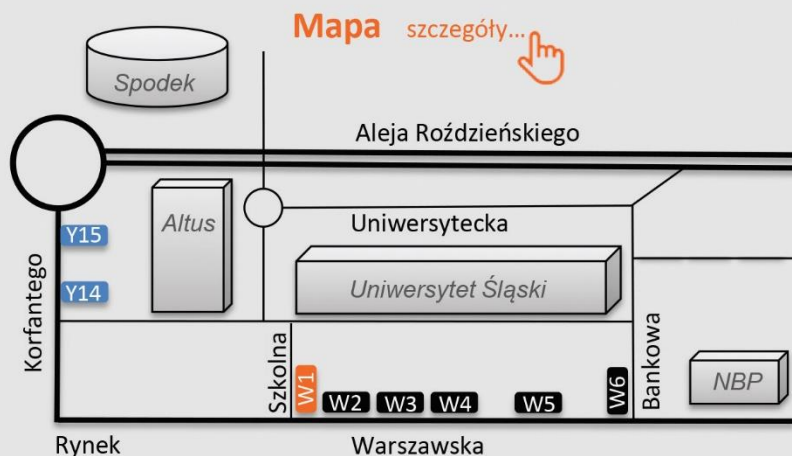

Symbol lokalizacji **W1** **ul. Warszawska** szczegóły... 

Główna ulica prowadząca do Rynku (ciąg ulicy 1 Maja – Warszawska – 3 Maja), lokalizacja na wysokości Kościoła Ewangelickiego, przy Uniwersytecie Śląskim i siedzibie NBP. Baner dobrze widoczny od strony Rynku dla pieszych, oczekujących na przystankach oraz jadących ulicą Warszawską.

Rozmiar 4x2m, powierzchnia 8 m²

Koszty:

Ekspozycja 1 miesiąc	1 200 zł netto
Wydruk i montaż	400 zł netto